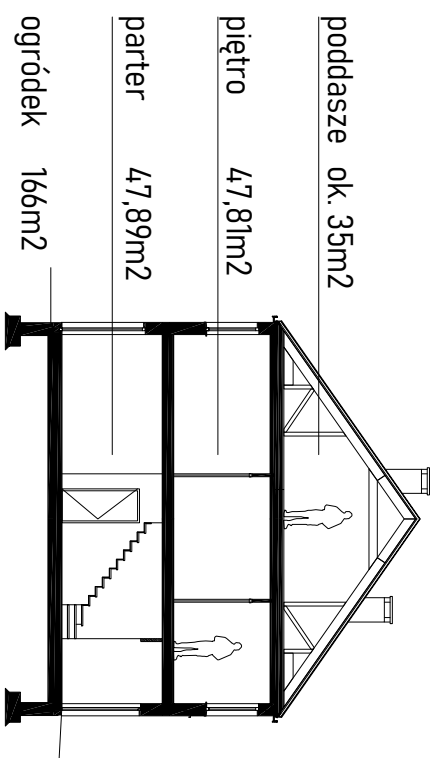

OSIEDLE BUDYNKÓW JEDNORODZINNYCH W ZABUDOWIE BLIŹNIACZEJ

FRANCUSKA / BELGIJSKA

LOKAL H1: 95,70m²

TOMASZ BĄK
ARCHITEKT

Tel. 691 961 554

e-mail: info@sts.pl

SPEKTRUM DEVELOPER

NIP: 854 101 24 73