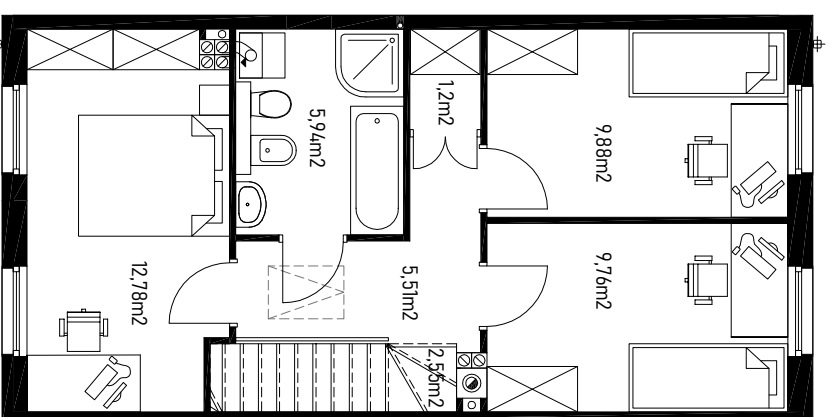

OSIEDLE BUDYNKÓW JEDNORODZINNYCH W ZABUDOWIE BLIŹNIACZEJ

FRANCUSKA / BELGIJSKA

LOKAL H1: 95,70m²

TOMASZ BĄK
ARCHITEKT

Tel. 691 961 554

e-mail: info@sts.pl

SPEKTRUM DEVELOPER

NIP: 854 101 24 73