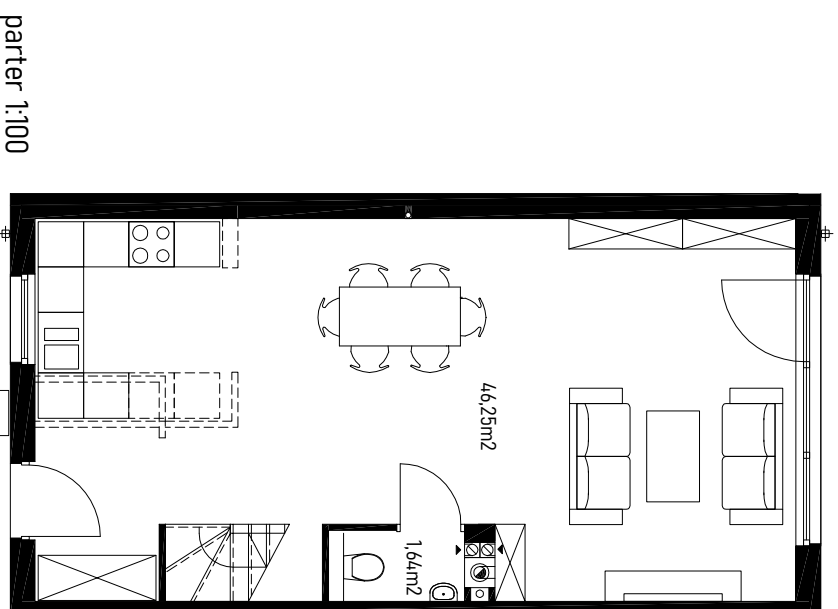

OSIEDLE BUDYNKÓW JEDNORODZINNYCH W ZABUDOWIE BLIŹNIACZEJ

FRANCUSKA / BELGIJSKA

LOKAL H1: 95,70m²

TOMASZ BĄK
ARCHITEKT

Tel. 691 961 554

e-mail: info@sts.pl

SPEKTRUM DEVELOPER

NIP: 854 101 24 73