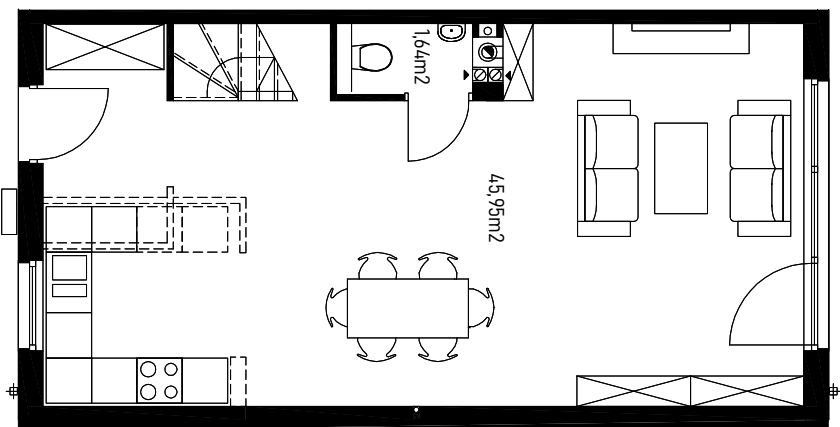

OSIEDLE BUDYNKÓW JEDNORODZINNYCH W ZABUDOWIE BLIŹNIACZEJ
FRANCUSKA / BELGIJSKA
LOKAL G1: 95,21m²

parter 1:100

piętro 1:100

Tel. 691 961 554
 e-mail: info@sts.pl
 SPEKTRUM DEVELOPER
 NIP: 854 101 24 73