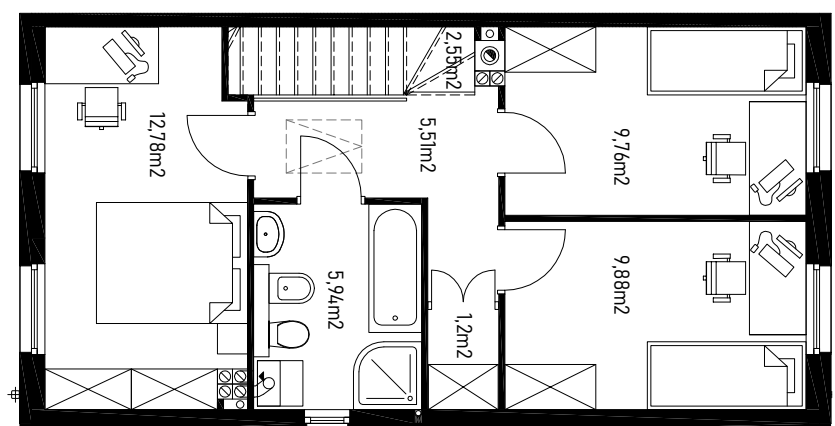

OSIEDLE BUDYNKÓW JEDNORODZINNYCH W ZABUDOWIE BLIŹNIACZEJ
FRANCUSKA / BELGIJSKA
LOKAL G1: 95,21m²

parter 1:100

piętro 1:100

Tel. 691 961 554
 e-mail: info@sts.pl
 SPEKTRUM DEVELOPER
 NIP: 854 101 24 73