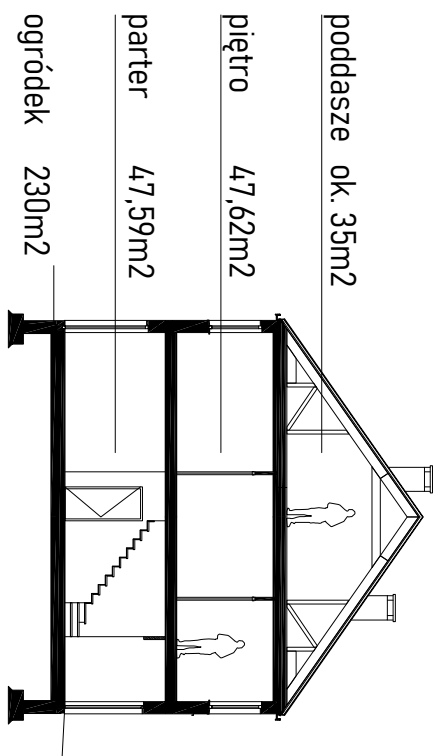

OSIEDLE BUDYNKÓW JEDNORODZINNYCH W ZABUDOWIE BLIŹNIACZEJ
FRANCUSKA / BELGIJSKA
LOKAL G1: 95,21m²

parter 1:100

piętro 1:100

Tel. 691 961 554
 e-mail: info@sts.pl
 SPEKTRUM DEVELOPER
 NIP: 854 101 24 73