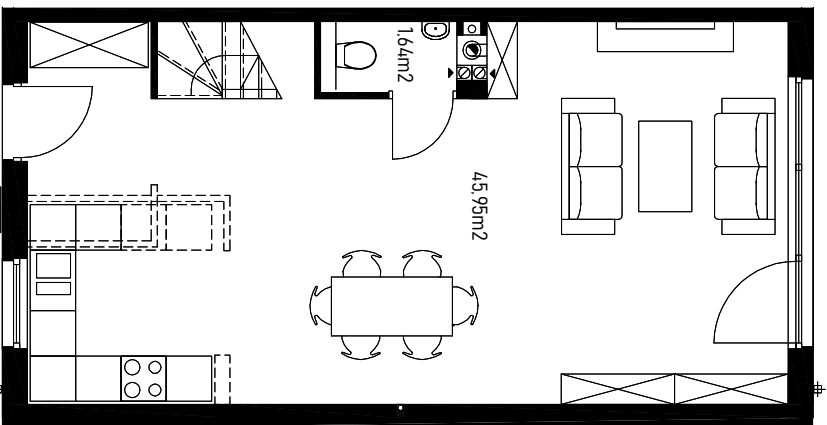

OSIEDLE BUDYNKÓW JEDNORODZINNYCH W ZABUDOWIE BLIŹNIACZEJ
FRANCUSKA / BELGIJSKA
LOKAL N2: 95,21m²

piętro 1:100

Tel. 691 961 554
 e-mail: info@sbs.pl
SPEKTRUM DEVELOPER
 NIP: 854 101 24 73

parter 1:100