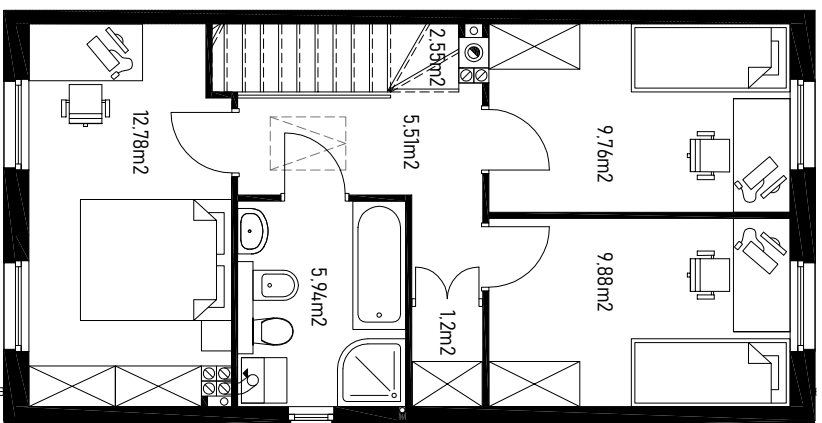

OSIEDLE BUDYNKÓW JEDNORODZINNYCH W ZABUDOWIE BLIŹNIACZEJ
FRANCUSKA / BELGIJSKA
LOKAL N2: 95,21m²

piętro 1:100

Tel. 691 961 554
 e-mail: info@sbs.pl
SPEKTRUM DEVELOPER
 NIP: 854 101 24 73

parter 1:100