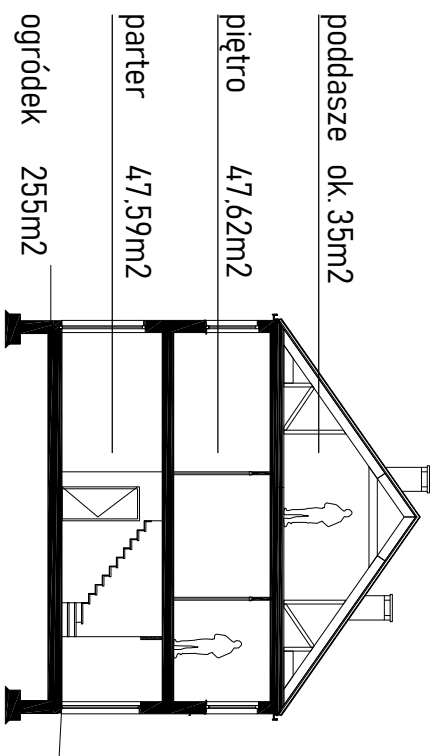

OSIEDLE BUDYNKÓW JEDNORODZINNYCH W ZABUDOWIE BLIŹNIACZEJ
FRANCUSKA / BELGIJSKA
LOKAL N2: 95,21m²

piętro 1:100

Tel. 691 961 554
 e-mail: info@sbs.pl
SPEKTRUM DEVELOPER
 NIP: 854 101 24 73

parter 1:100