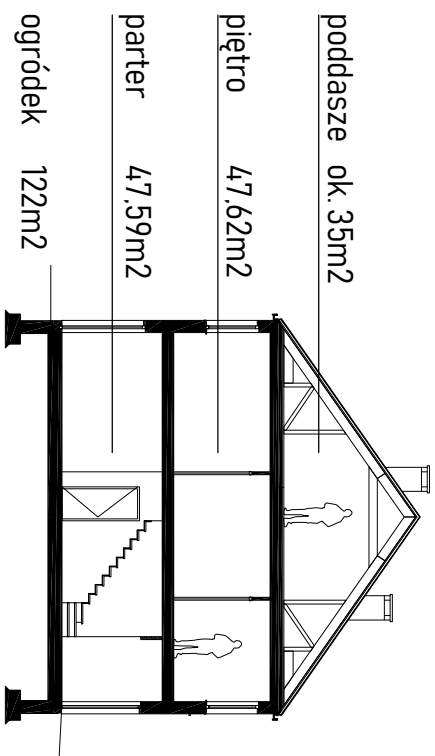

OSIEDLE BUDYNKÓW JEDNORODZINNYCH W ZABUDOWIE BLIŹNIACZEJ  
**FRANCUSKA / BELGIJSKA**  
**LOKAL L2: 95,21m<sup>2</sup>**

parter 1:100

piętro 1:100

Tel. 691 961 554  
 e-mail: [info@st.s.pl](mailto:info@st.s.pl)  
 SPEKTRUM DEVELOPER  
 NIP: 854 101 24 73