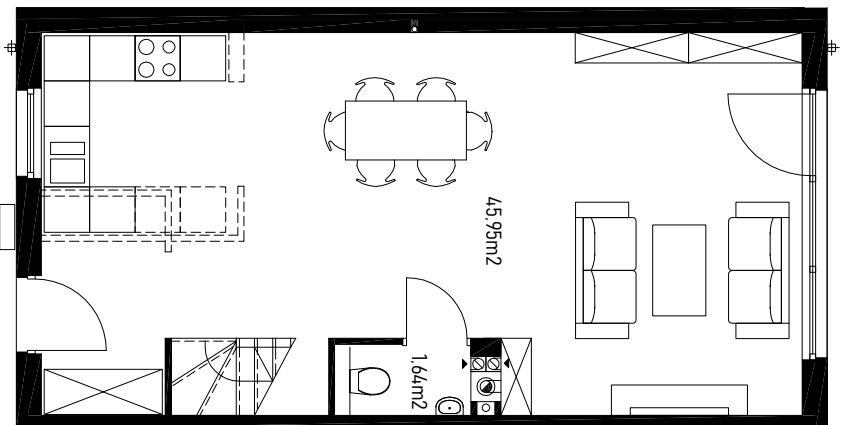

OSIEDLE BUDYNKÓW JEDNORODZINNYCH W ZABUDOWIE BLIŹNIACZEJ  
**FRANCUSKA / BELGIJSKA**  
**LOKAL L2: 95,21m<sup>2</sup>**

parter 1:100

piętro 1:100

Tel. 691 961 554  
 e-mail: [info@st.s.pl](mailto:info@st.s.pl)  
 SPEKTRUM DEVELOPER  
 NIP: 854 101 24 73