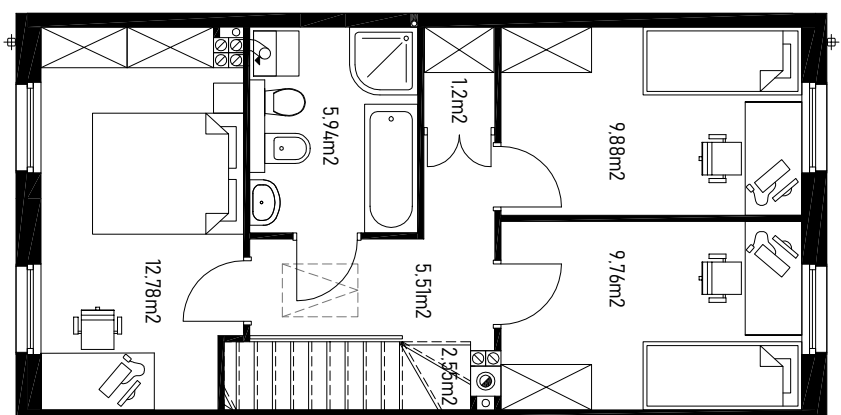

OSIEDLE BUDYNKÓW JEDNORODZINNYCH W ZABUDOWIE BLIŹNIACZEJ  
**FRANCUSKA / BELGIJSKA**  
**LOKAL L2: 95,21m<sup>2</sup>**

parter 1:100

piętro 1:100

Tel. 691 961 554  
 e-mail: [info@st.s.pl](mailto:info@st.s.pl)  
 SPEKTRUM DEVELOPER  
 NIP: 854 101 24 73