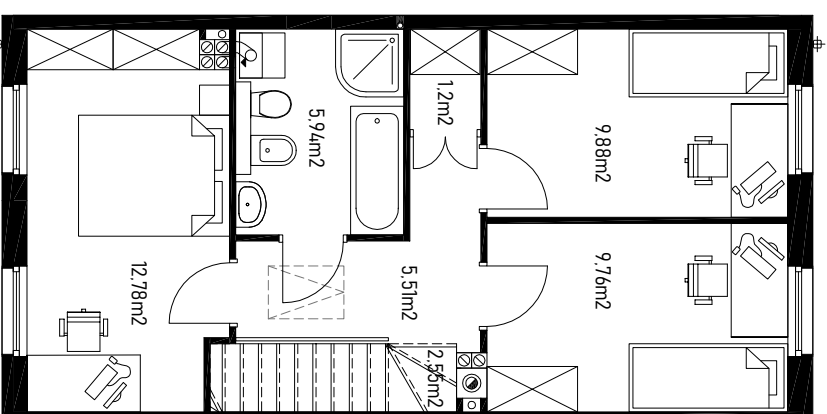

OSIEDL E BUDYNKÓW JEDNORODZINNYCH W ZABUDOWIE BLIŹNIACZEJ

FRANCUSKA / BELGIJSKA

LOKAL K2: 99,62m²

poddasze ok. 35m²
piętro 47,62m²
parter 47,59m²
pom. gosp. 4,41m²
ogródek 68m²

parter 1:100

piętro 1:100

TOMASZ BĄK
ARCHITEKT