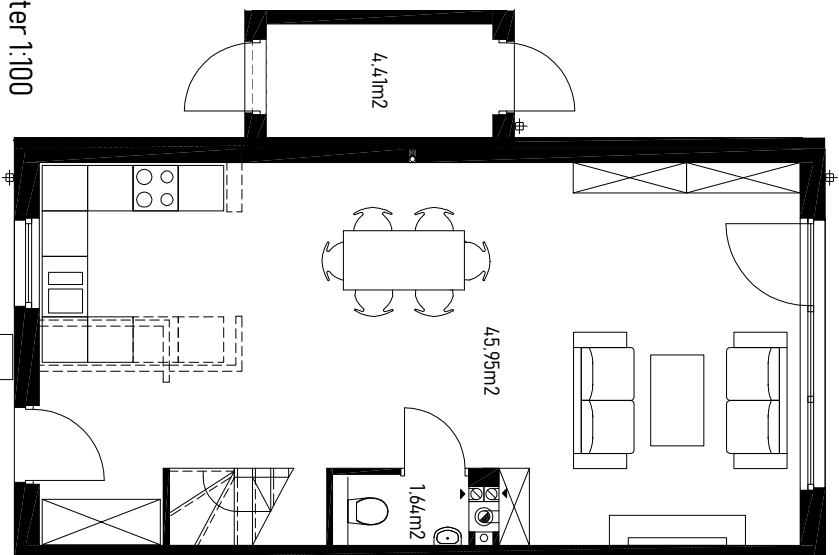

OSIEDL E BUDYNKÓW JEDNORODZINNYCH W ZABUDOWIE BLIŹNIACZEJ

FRANCUSKA / BELGIJSKA

LOKAL K2: 99,62m²

poddasze ok. 35m²
piętro 47,62m²
parter 47,59m²
pom. gosp. 4,41m²
ogródek 68m²

parter 1:100

piętro 1:100

TOMASZ BĄK
ARCHITEKT