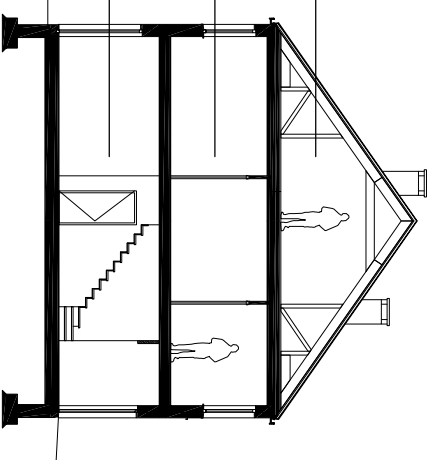

OSIEDL E BUDYNKÓW JEDNORODZINNYCH W ZABUDOWIE BLIŹNIACZEJ

FRANCUSKA / BELGIJSKA

LOKAL K2: 99,62m²

poddasze ok. 35m²
piętro 47,62m²
parter 47,59m²
pom. gosp. 4,41m²
ogródek 68m²

parter 1:100

piętro 1:100

TOMASZ BĄK
ARCHITEKT