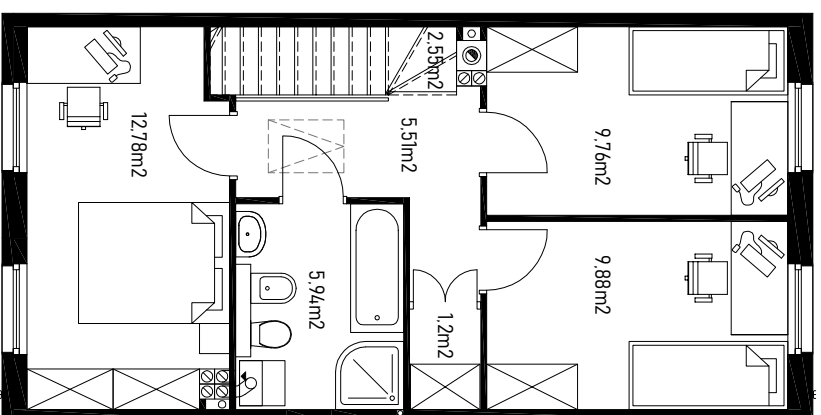

OSIEDLE BUDYNKÓW JEDNORODZINNYCH W ZABUDOWIE BLIŹNIACZEJ  
**FRANCUSKA / BELGIJSKA**  
**LOKAL K1: 95,21m<sup>2</sup>**

parter 1:100

piętro 1:100

**TOMASZ BĄK**  
ARCHITEKT

Tel. 691 961 554  
e-mail: [info@sbs.pl](mailto:info@sbs.pl)  
SPEKTRUM DEVELOPER  
NIP: 854 101 24 73