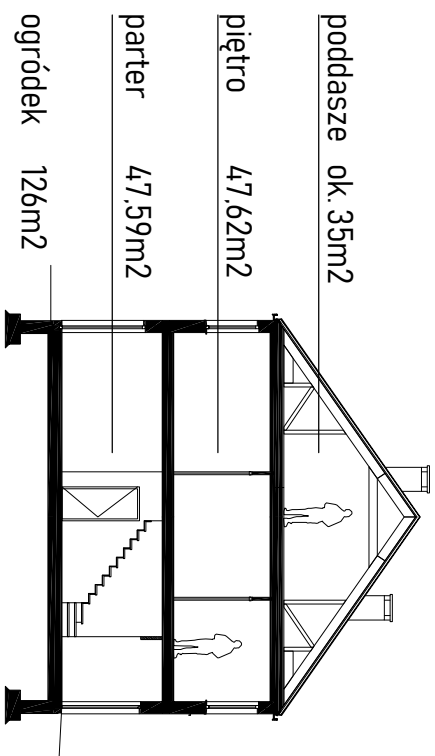

OSIEDLE BUDYNKÓW JEDNORODZINNYCH W ZABUDOWIE BLIŹNIACZEJ  
**FRANCUSKA / BELGIJSKA**  
**LOKAL K1: 95,21m<sup>2</sup>**

parter 1:100

piętro 1:100

**TOMASZ BĄK**  
ARCHITEKT

Tel. 691 961 554  
e-mail: [info@sbs.pl](mailto:info@sbs.pl)  
SPEKTRUM DEVELOPER  
NIP: 854 101 24 73