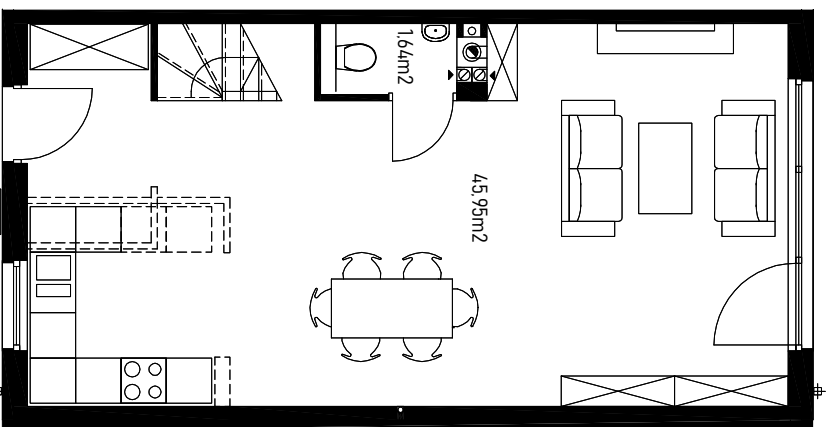

OSIEDLE BUDYNKÓW JEDNORODZINNYCH W ZABUDOWIE BLIŹNIACZEJ  
**FRANCUSKA / BELGIJSKA**  
**LOKAL K1: 95,21m<sup>2</sup>**

parter 1:100

piętro 1:100

**TOMASZ BĄK**  
ARCHITEKT

Tel. 691 961 554  
e-mail: [info@sbs.pl](mailto:info@sbs.pl)  
SPEKTRUM DEVELOPER  
NIP: 854 101 24 73