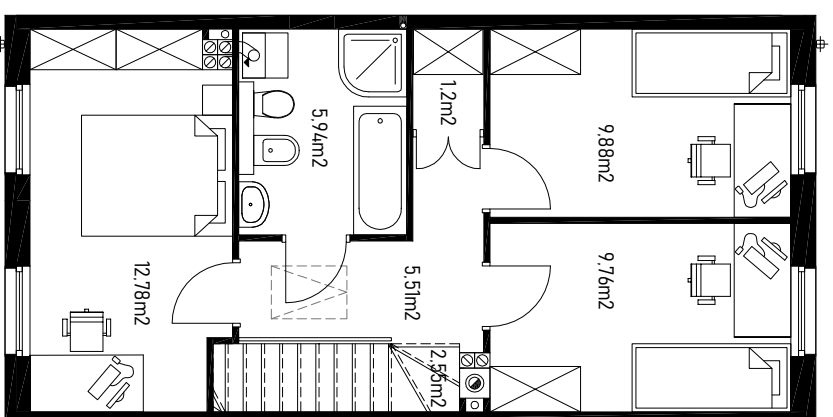

OSIEDLE BUDYNKÓW JEDNORODZINNYCH W ZABUDOWIE BLIŹNIACZEJ  
**FRANCUSKA / BELGIJSKA**  
**LOKAL J2: 95,21m<sup>2</sup>**

parter 1:100

piętro 1:100

Tel. 691 961 554  
e-mail: [info@sbs.pl](mailto:info@sbs.pl)  
SPEKTRUM DEVELOPER  
NIP: 854 101 24 73