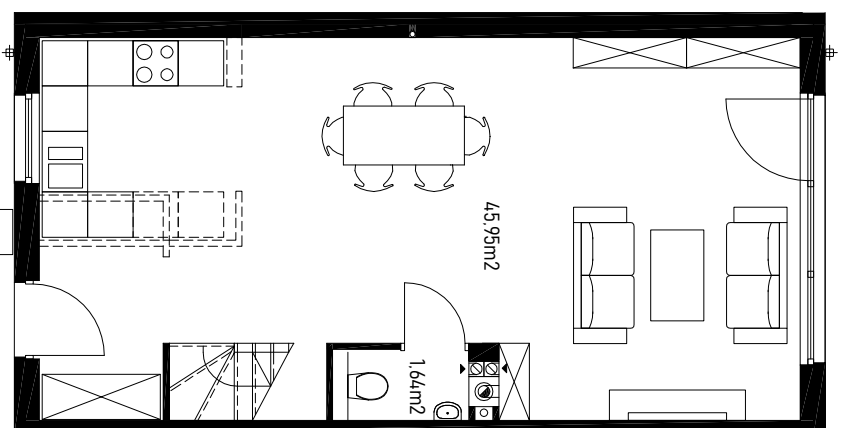

OSIEDLE BUDYNKÓW JEDNORODZINNYCH W ZABUDOWIE BLIŹNIACZEJ  
**FRANCUSKA / BELGIJSKA**  
**LOKAL J2: 95,21m<sup>2</sup>**

parter 1:100

piętro 1:100

Tel. 691 961 554  
e-mail: [info@sbs.pl](mailto:info@sbs.pl)  
SPEKTRUM DEVELOPER  
NIP: 854 101 24 73