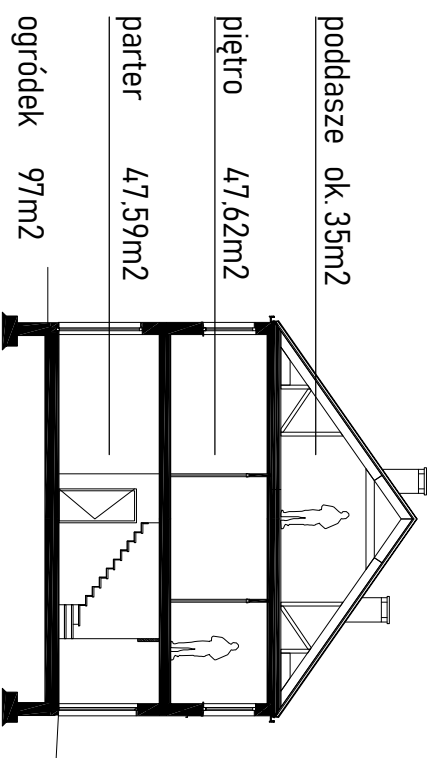

OSIEDLE BUDYNKÓW JEDNORODZINNYCH W ZABUDOWIE BLIŹNIACZEJ  
**FRANCUSKA / BELGIJSKA**  
**LOKAL J2: 95,21m<sup>2</sup>**

parter 1:100

piętro 1:100

Tel. 691 961 554  
e-mail: [info@sbs.pl](mailto:info@sbs.pl)  
SPEKTRUM DEVELOPER  
NIP: 854 101 24 73