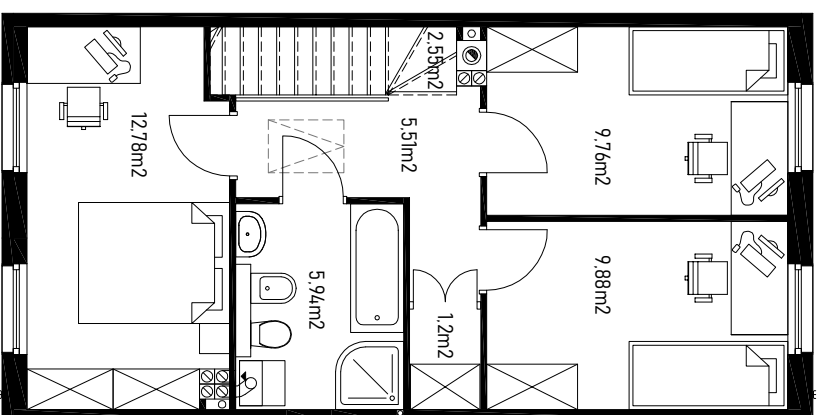

OSIEDLE BUDYNKÓW JEDNORODZINNYCH W ZABUDOWIE BLIŹNIACZEJ
FRANCUSKA / BELGIJSKA
LOKAL 1: 95,21m²

TOMASZ BĄK
ARCHITEKT

Tel. 691 961 554
e-mail: info@sbs.pl
SPEKTRUM DEVELOPER
NIP: 854 101 24 73