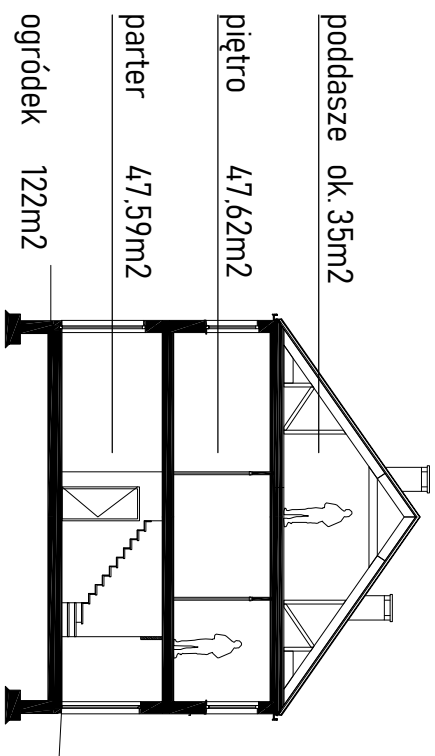

OSIEDLE BUDYNKÓW JEDNORODZINNYCH W ZABUDOWIE BLIŹNIACZEJ
FRANCUSKA / BELGIJSKA
LOKAL 1: 95,21m²

TOMASZ BĄK
ARCHITEKT

Tel. 691 961 554
e-mail: info@sbs.pl
SPEKTRUM DEVELOPER
NIP: 854 101 24 73