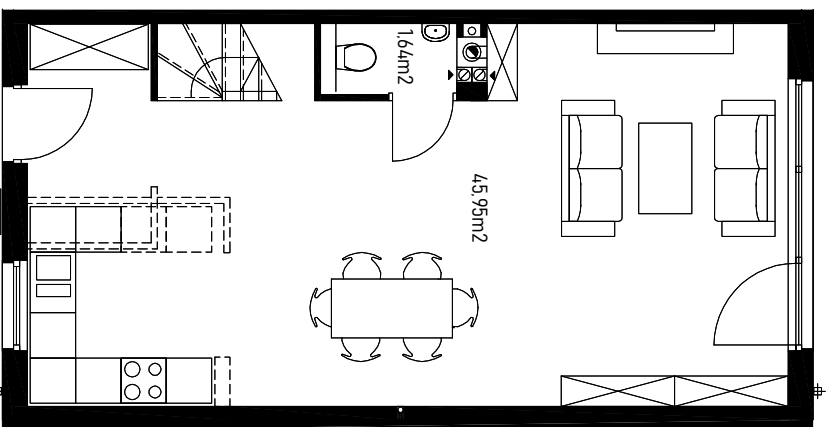

OSIEDLE BUDYNKÓW JEDNORODZINNYCH W ZABUDOWIE BLIŹNIACZEJ
FRANCUSKA / BELGIJSKA
LOKAL 1: 95,21m²

TOMASZ BĄK
ARCHITEKT

Tel. 691 961 554
e-mail: info@sbs.pl
SPEKTRUM DEVELOPER
NIP: 854 101 24 73