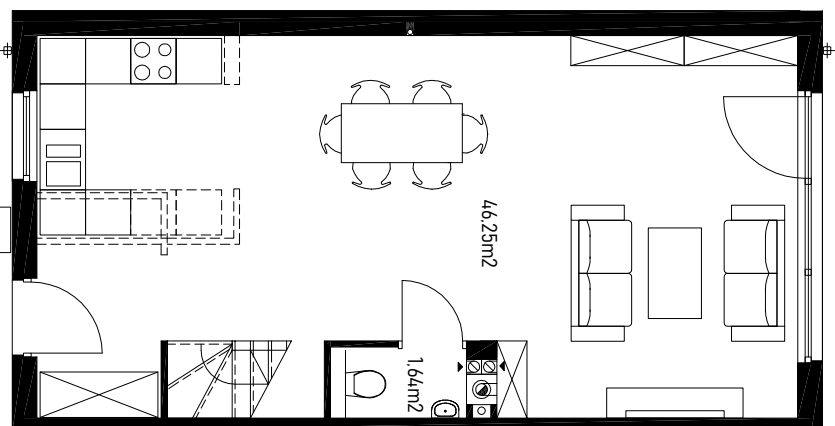

OSIEDLE BUDYNKÓW JEDNORODZINNYCH W ZABUDOWIE BLIŹNIACZEJ

HOLENDERSKA / BELGIJSKA

LOKAL B1: 95,70m<sup>2</sup>

TOMASZ BĄK  
ARCHITEKT

Tel. 691 961 554  
e-mail: info@sbs.pl  
SPEKTRUM DEVELOPER  
NIP: 854 101 24 73