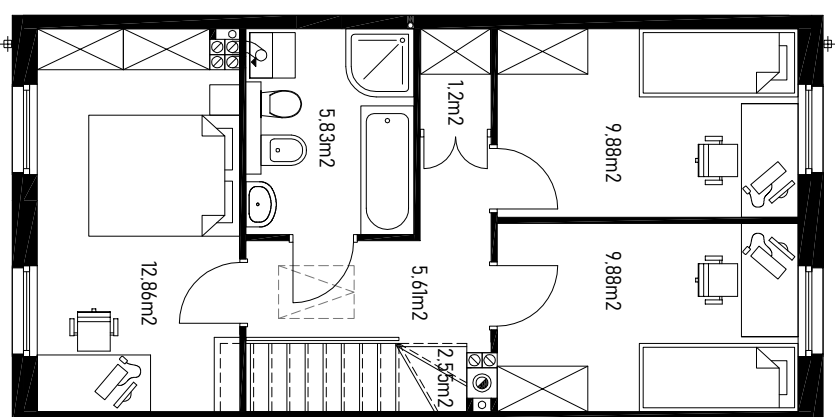

OSIEDLE BUDYNKÓW JEDNORODZINNYCH W ZABUDOWIE BLIŹNIACZEJ

HOLENDERSKA / BELGIJSKA

LOKAL B1: 95,70m<sup>2</sup>

TOMASZ BĄK  
ARCHITEKT

Tel. 691 961 554  
e-mail: info@sbs.pl  
SPEKTRUM DEVELOPER  
NIP: 854 101 24 73