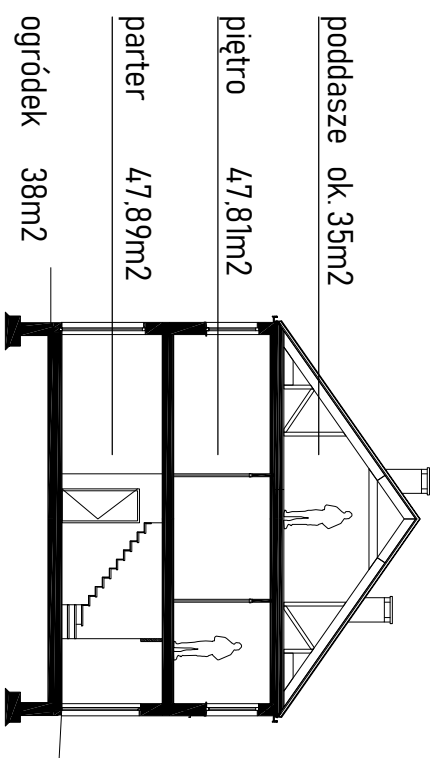

OSIEDLE BUDYNKÓW JEDNORODZINNYCH W ZABUDOWIE BLIŹNIACZEJ

HOLENDERSKA / BELGIJSKA

LOKAL B1: 95,70m<sup>2</sup>

TOMASZ BĄK  
ARCHITEKT

Tel. 691 961 554  
e-mail: info@sbs.pl  
SPEKTRUM DEVELOPER  
NIP: 854 101 24 73